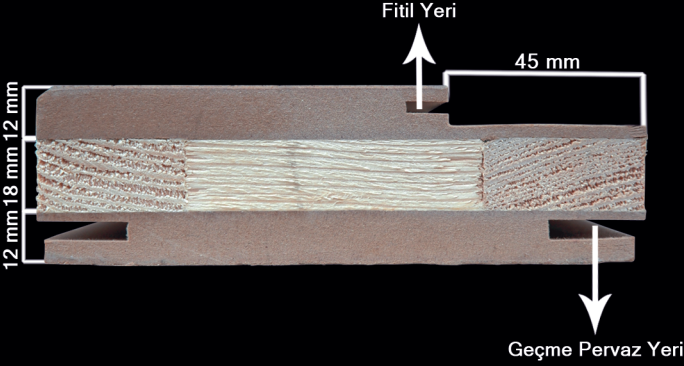

MLM 401 Bambu
Melamin Kapı Serisi

MLM 403 Zeytin
Melamin Kapı Serisi

SANDWİÇ KASA

Kasalarımız sandwiç kasa olup orta kısmında 18 mm ağaç vardır. Kasa'nın alt ve üstünde 12mm kalınlığında MDF bulunmaktadır. Kasa kalınlığı 42mm'dir. Lambaları 29mm (LAMBALI) veya 42 mm (POMEL) göre açılmıştır. Sandwiç kasalarımızda geçmeli pervaza göre stoklu dur. Sandwiç kasalarımızda fitil yeri açılmıştır.